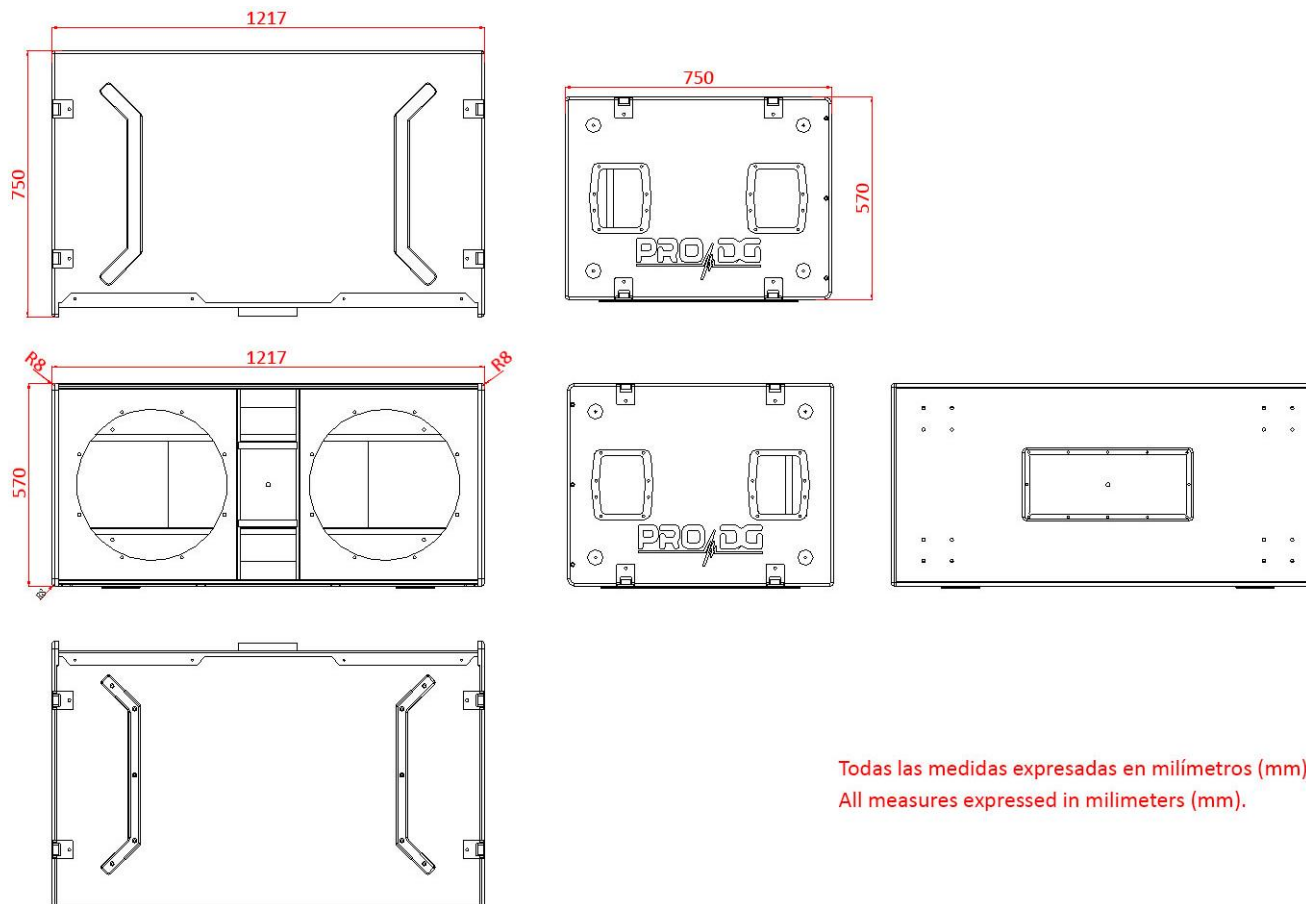

AVIATOR S 218 A

Arquitectural / Architectural specifications

Todas las medidas expresadas en milímetros (mm).
All measures expressed in millimeters (mm).

La información incluida en este documento puede variarse sin aviso previo. Para estar al tanto de la última versión de este documento le recomendamos que consulte periódicamente la web de Pro DG Systems: www.prodgsystems.com